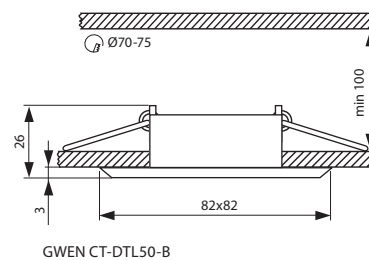

► Podhledové bodové svítidlo / Podhľadové bodové svietidlo

GWEN CT-DTO50-B

GWEN CT-DTL50-B

- těleso svítidla, kroužek: z leštěného hliníku
- teleso svietidla, krúžok: z lešteného hliníka

NEW
NEW

GWEN CT-DTO50-B
GWEN CT-DTL50-B

Kanlux

Kanlux

18531
18530

EAN
5905339185310
5905339185303

černá / čierna
černá / čierna

[g]
70
82

	DKC CZ bez DPH	DKC SK bez DPH
černá / čierna	160 Kč	6,45 €
černá / čierna	160 Kč	6,45 €