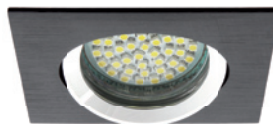

► Podhledové bodové svítidlo / Podhľadové bodové svietidlo

GWEN CT-DTO50-B

GWEN CT-DTL50-B

- těleso svítidla, kroužek: z leštěného hliníku
- teleso svietidla, krúžok: z lešteného hliníka

NEW
NEW

GWEN CT-DTO50-B
GWEN CT-DTL50-B