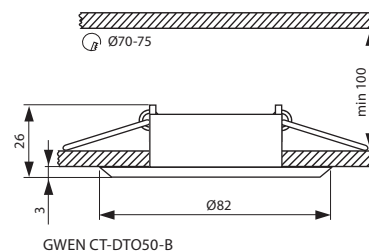

► Podhledové bodové svítidlo / Podhľadové bodové svietidlo

GWEN CT-DTO50-B

GWEN CT-DTL50-B

- těleso svítidla, kroužek: z leštěného hliníku
- teleso svietidla, krúžok: z lešteného hliníka

NEW
NEW

GWEN CT-DTO50-B
GWEN CT-DTL50-B

Kanlux

Kanlux

18531
18530

EAN
5905339185310
5905339185303

černá / čierna
černá / čierna

[g]
70
82

	DKC CZ bez DPH	DKC SK bez DPH
černá / čierna	160 Kč	6,45 €
černá / čierna	160 Kč	6,45 €